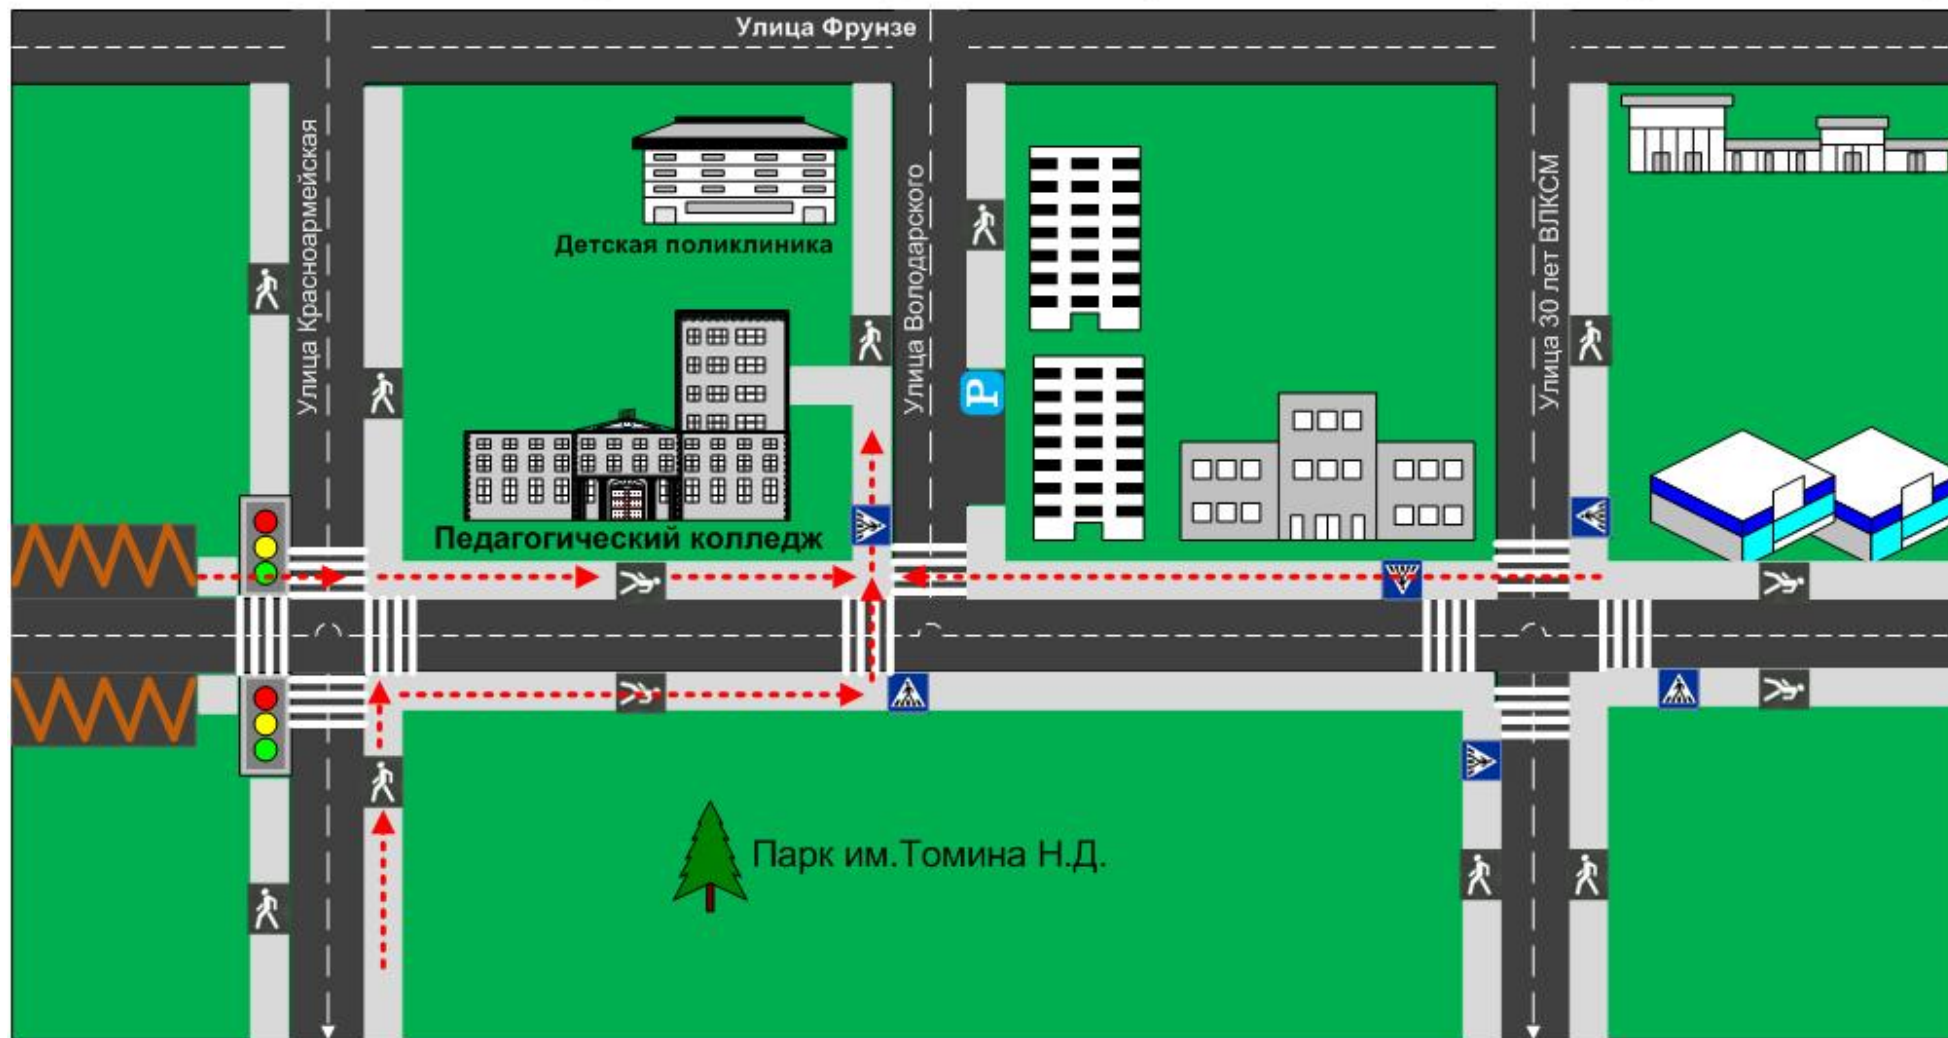

Схема безопасного прохода к Троицкому педагогическому колледжу

Условные обозначения:

-----> - Безопасный переход
M - Автобусная остановка

- светофор

- Пешеходный переход

- Тротуар